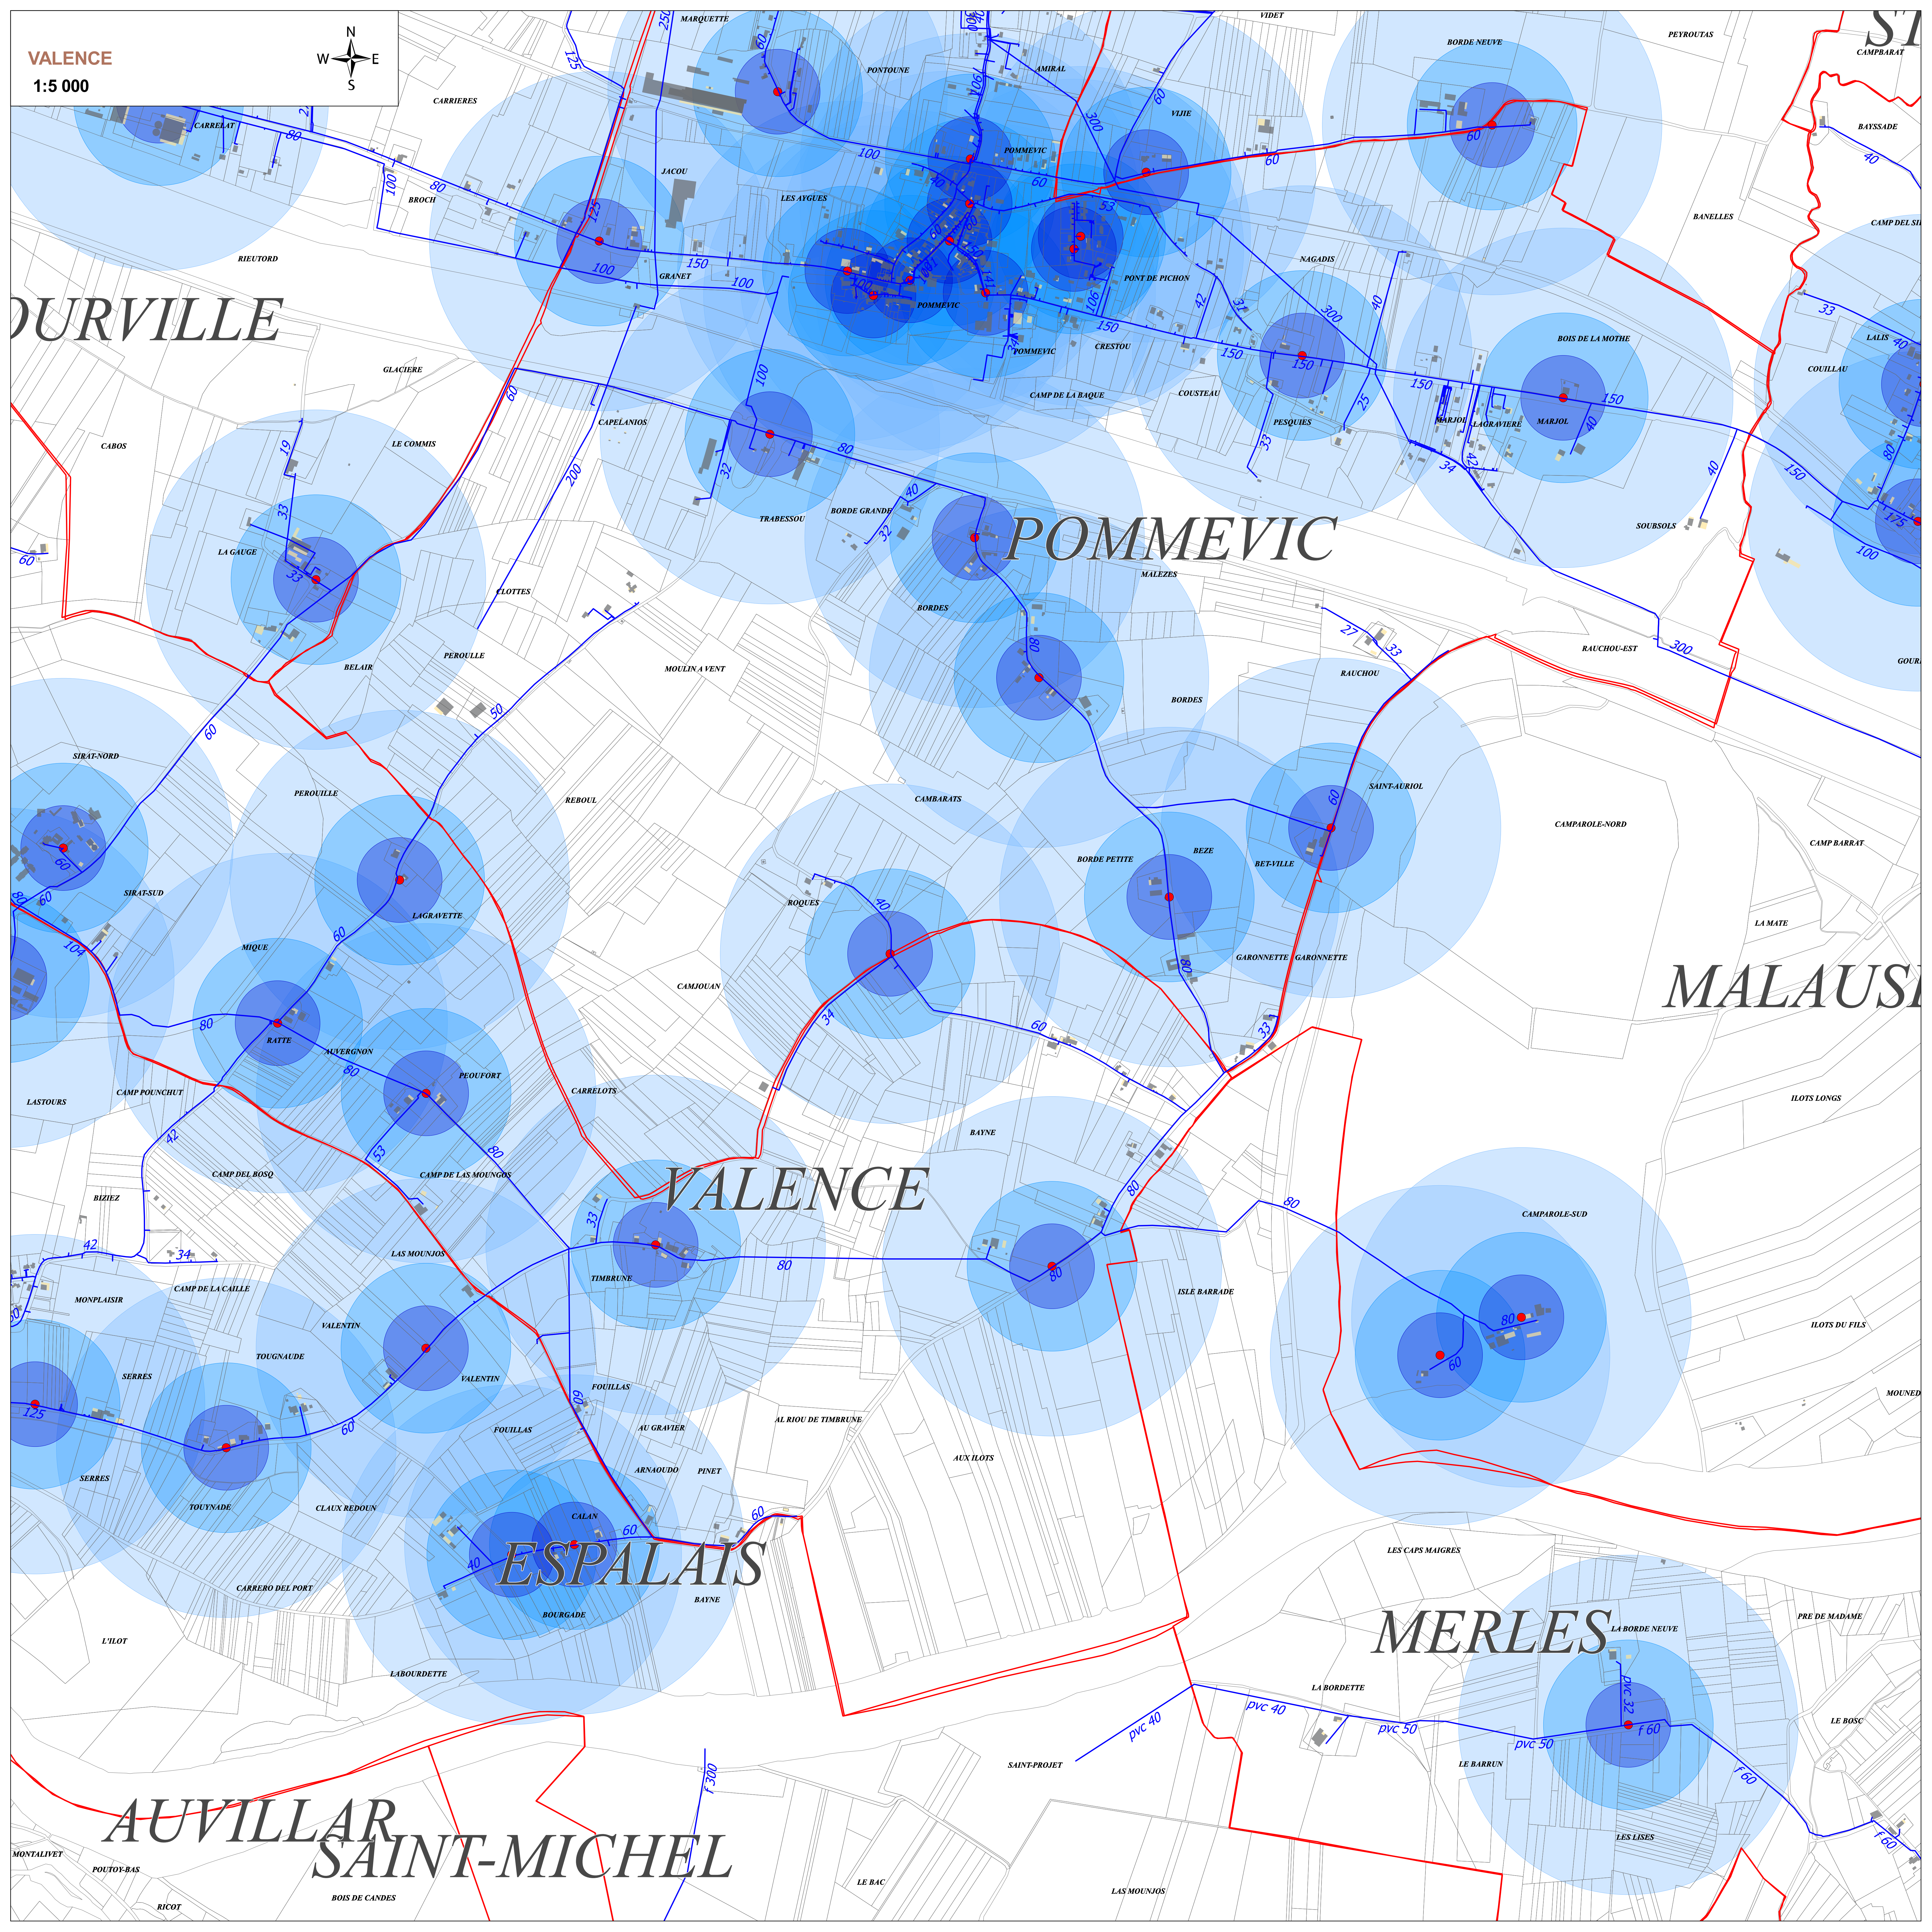

VALENCE
1:5 000

POMMEVIC

VALENCE

ESPALAIS

MERALES

AUVILLAR
SAINT-MICHEL